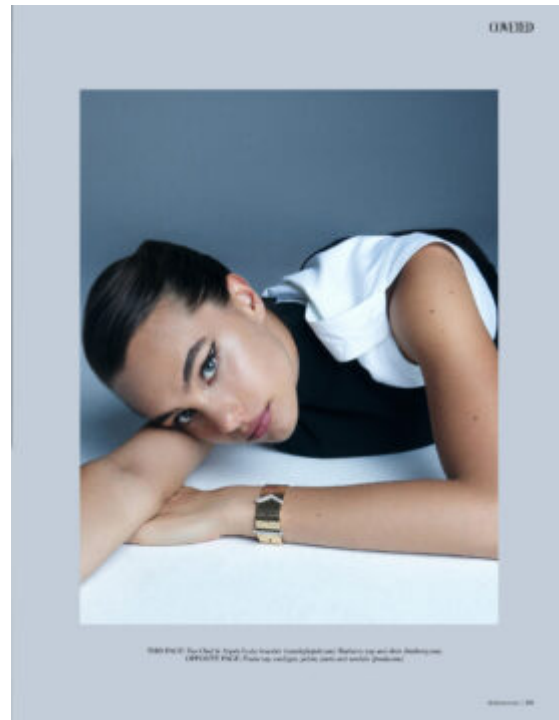

TRUE MODELS

Nicol Apollonio

180 | 83 / 64 / 90 / 40 | Brown / Green

TRUE MODELS

Nicol Apollonio

180 | 83 / 64 / 90 / 40 | Brown / Green

TRUE MODELS

Nicol Apollonio

180 | 83 / 64 / 90 / 40 | Brown / Green

TRUE MODELS

Nicol Apollonio

180 | 83 / 64 / 90 / 40 | Brown / Green

TRUE MODELS

Nicol Apollonio

180 | 83 / 64 / 90 / 40 | Brown / Green

TRUE MODELS